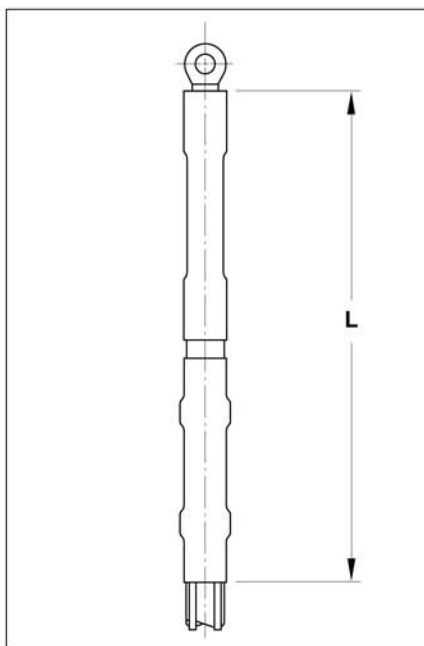

Концевые муфты для одножильных кабелей с пластмассовой и бумажной (MI и MIND*) изоляцией на напряжение до 1 кВ постоянного тока

L – см. в таблице

Кабели с пластмассовой изоляцией

Сечение жилы (мм ²)	Обозначение для заказа	Размеры (мм) L
120–240	EPKT-7C1XI-CEE01	500
300–630	EPKT-7D1XI-CEE01	500

Кабели с бумажной изоляцией

Сечение жилы (мм ²)	Обозначение для заказа	Размеры (мм) L
300–630	EPKT-7D1MI-CEE01	550

Примечание: Применяемые кабельные наконечники должны быть герметичными.

Примечание: Концевая муфта поставляется в однофазном исполнении. Концевые муфты и компоненты для других типов и сечений кабелей могут быть заказаны по запросу. Комплекты с болтовыми наконечниками заказываются по запросу.