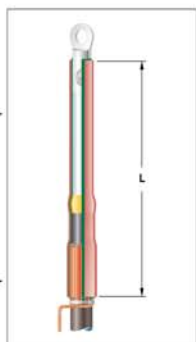

Концевые муфты внутренней установки для экранированных одножильных кабелей с пластмассовой изоляцией на напряжение 10, 20 и 35 кВ

Концевые муфты с болтовыми наконечниками

Номинальное напряжение U_0/U (кВ)	Сечение жилы (мм ²)	Обозначение для заказа	Размеры (мм) L
6/10	25–70	POLT-12C/1XI-L12	250
	70–150	POLT-12D/1XI-L12A	250
	120–240	POLT-12D/1XI-L12B	250
	185–400	POLT-12E/1XI-L16	300
	500–630	POLT-12F/1XI-L20A	340
	800	POLT-12F/1XI-L20B	340
12/20	25–70	POLT-24C/1XI-L12	340
	50–150	POLT-24D/1XI-L12A	340
	120–240	POLT-24D/1XI-L12B	340
	185–400	POLT-24E/1XI-L16	340
	500–630	POLT-24F/1XI-L20A	440
	800	POLT-24F/1XI-L20B	440
20/35	35	POLT-42C/1XI-L12	500
	50–120	POLT-42D/1XI-L12	500
	150–240	POLT-42E/1XI-L12	500
	185–400	POLT-42F/1XI-L16	500
	500–630	POLT-42G/1XI-L20A	560
	800	POLT-42G/1XI-L20B	560

Примечание: Один комплект включает материалы для 3-х фаз. Применяемые кабельные наконечники должны быть герметичными.

Арматура для непаянного присоединения заземления для кабелей с ленточным экраном заказывается отдельно.

Концевые муфты без наконечников

Номинальное напряжение U_0/U (кВ)	Сечение жилы (мм ²)	Обозначение для заказа	Размеры (мм) L
6/10	25–95	POLT-12C/1XI	250
	95–240	POLT-12D/1XI	250
	240–500	POLT-12E/1XI	300
	500–800	POLT-12F/1XI	340
	1000–1200	POLT-12G/1XI	450
12/20	25–70	POLT-24C/1XI	340
	70–240	POLT-24D/1XI	340
	185–400	POLT-24E/1XI	340
	400–800	POLT-24F/1XI	440
	1000–1200	POLT-24G/1XI	550
20/35	35	POLT-42C/1XI	500
	50–120	POLT-42D/1XI	500
	150–300	POLT-42E/1XI	500
	400–500	POLT-42F/1XI	500
	500–800	POLT-42G/1XI	560
	1000–1200	POLT-42H/1XI	670