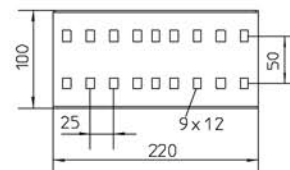

LGV
Соединитель

S F E

LGV 60S
LGV 60F
LGV 60E

LGV 100S
LGV 100F
LGV 100E

Вкл. 2 x / 4 x KLS 8x16

kg

0,22
0,23
0,22

0,41
0,42
0,41

G8

LGVH
Соединитель горизонтальный, изменяемый

S F E

LGVH 60S
LGVH 60F
LGVH 60E

LGVH 100S
LGVH 100F
LGVH 100E

Вкл. 2 x / 4 x KLS 8x16

0,20
0,22
0,20

0,41
0,42
0,41