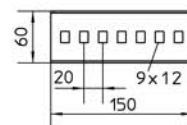

LGV
Соединитель

S F E

LGV 60S
LGV 60F
LGV 60E

LGV 100S
LGV 100F
LGV 100E

Вкл. 2 x / 4 x KLS 8x16

kg

0,22
0,23
0,22

0,41
0,42
0,41

G8

LGVH
Соединитель горизонтальный, изменяемый

S F E

LGVH 60S
LGVH 60F
LGVH 60E

LGVH 100S
LGVH 100F
LGVH 100E

Вкл. 2 x / 4 x KLS 8x16

0,20
0,22
0,20

0,41
0,42
0,41