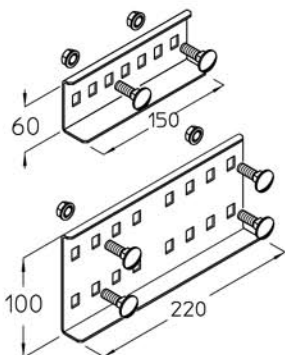

LGV
Соединитель

S F E

LGV 60S
LGV 60F
LGV 60E

LGV 100S
LGV 100F
LGV 100E

Вкл. 2 x / 4 x KLS 8x16

kg

0,22
0,23
0,22

0,41
0,42
0,41

G8

LGVH
Соединитель горизонтальный, изменяемый

S F E

LGVH 60S
LGVH 60F
LGVH 60E

LGVH 100S
LGVH 100F
LGVH 100E

Вкл. 2 x / 4 x KLS 8x16

0,20
0,22
0,20

0,41
0,42
0,41