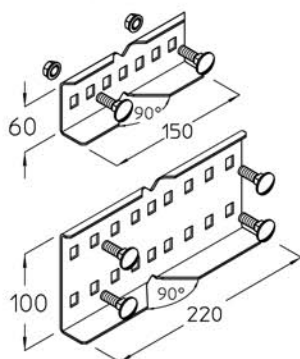

LGV
Соединитель

S F E

LGV 60S
LGV 60F
LGV 60E

LGV 100S
LGV 100F
LGV 100E

Вкл. 2 x / 4 x KLS 8x16

kg

0,22
0,23
0,22

0,41
0,42
0,41

G8

LGVH
Соединитель горизонтальный, изменяемый

S F E

LGVH 60S
LGVH 60F
LGVH 60E

LGVH 100S
LGVH 100F
LGVH 100E

Вкл. 2 x / 4 x KLS 8x16

0,20
0,22
0,20

0,41
0,42
0,41