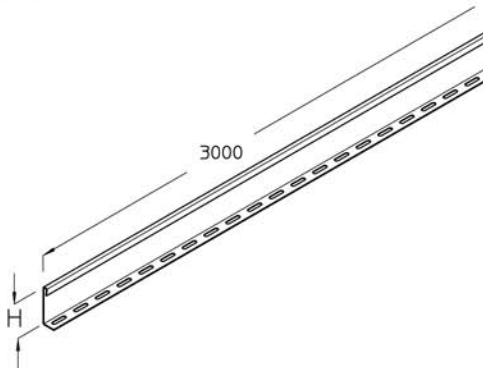

LGTR

Разделитель

S F E

LGTR 60S
LGTR 60F
LGTR 60E

LGTR 100S
LGTR 100F
LGTR 100E

Вкл. 3 x FKS 6x10
3 x AM16 M6

33 1,50
33 1,60
33 1,50

80 2,70
80 2,90
80 2,70

G9
G14