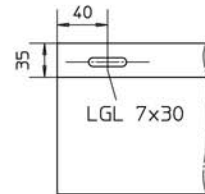

LGKAB

Концевая пластина, для кабельного спуска

S F E

LGKAB 20S	140	0,41
LGKAB 30S	240	0,68
LGKAB 40S	340	0,95
LGKAB 50S	440	1,22
LGKAB 60S	540	1,49
LGKAB 20F	140	0,44
LGKAB 30F	240	0,73
LGKAB 40F	340	1,02
LGKAB 50F	440	1,31
LGKAB 60F	540	1,60
LGKAB 20E	140	0,41
LGKAB 30E	240	0,68
LGKAB 40E	340	0,95
LGKAB 50E	440	1,22
LGKAB 60E	540	1,49

Вкл. 2 x FKS 6x10
2 x AM16 M6

G9
G14

EL

Цементно-волокнистая плита

EL 20	190	1,30
EL 30	290	2,00
EL 40	390	2,60
EL 50	490	3,30
EL 60	590	4,00