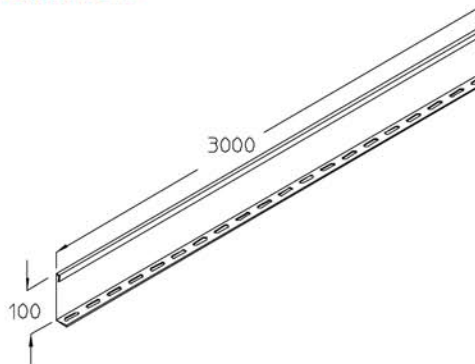

ВКЕВ
Заглушка

S

ВКЕВ 100-10S
ВКЕВ 100-20S
ВКЕВ 100-30S
ВКЕВ 100-40S
ВКЕВ 100-50S
ВКЕВ 100-60S

B	H	
mm	mm	kg

100	80	0,3
200	80	0,4
300	80	0,5
400	80	0,6
500	80	0,7
600	80	1,0

→ KLR

G3

ВКВ 100
Соединитель

S

ВКВ 100S

Вкл. 2 x KLR

G3

ВКРТ
Разделитель

S

ВКРТ 100S

Вкл. 3 x FRSV 6x12
3 x SEMS 6