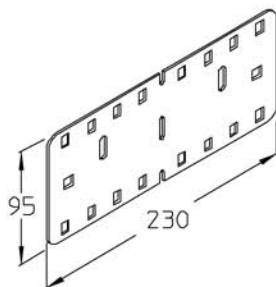

ВКЕВ
Заглушка

S

ВКЕВ 100-10S
ВКЕВ 100-20S
ВКЕВ 100-30S
ВКЕВ 100-40S
ВКЕВ 100-50S
ВКЕВ 100-60S

B	H	
mm	mm	kg

100	80	0,3
200	80	0,4
300	80	0,5
400	80	0,6
500	80	0,7
600	80	1,0

→ KLR

G3

ВКВ 100
Соединитель

S

ВКВ 100S

Вкл. 2 x KLR

G3

ВКРТ
Разделитель

S

ВКРТ 100S

Вкл. 3 x FRSV 6x12
3 x SEMS 6