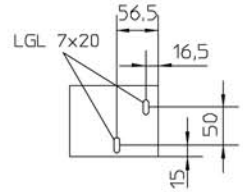

ВКЕВ
Заглушка

S

ВКЕВ 100-10S
ВКЕВ 100-20S
ВКЕВ 100-30S
ВКЕВ 100-40S
ВКЕВ 100-50S
ВКЕВ 100-60S

B	H	
mm	mm	kg

100	80	0,3
200	80	0,4
300	80	0,5
400	80	0,6
500	80	0,7
600	80	1,0

→ KLR

G3

ВКВ 100
Соединитель

S

ВКВ 100S

Вкл. 2 x KLR

G3

ВКРТ
Разделитель

S

ВКРТ 100S

Вкл. 3 x FRSV 6x12
3 x SEMS 6