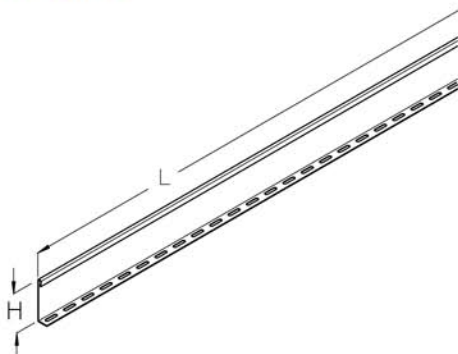

Аксессуары

WPVV

Соединитель вертикальный, изменяемый

S F E

WPVV 120S
WPVV 120F

H mm	L mm	kg
120	253	1,41
120	253	1,51

S F E

WPVV 150S
WPVV 150F
WPVV 150E

150	377	2,43
150	377	2,60
150	377	2,43

Вкл. 8 x KLS 10x20
1 x SES 12x20
1 x FS 12
1 x SEM 12

G8
G9
G10
G11

WPTR

Разделитель

S F E

WPTR 120S
WPTR 120F

50	3000	2,63
50	3000	2,82

S F E

WPTR 150S
WPTR 150F
WPTR 150E

100	3000	3,27
100	3000	3,50
100	3000	3,27

Вкл. 3 x FRSV 6x12
3 x SEMS 6

G8
G11