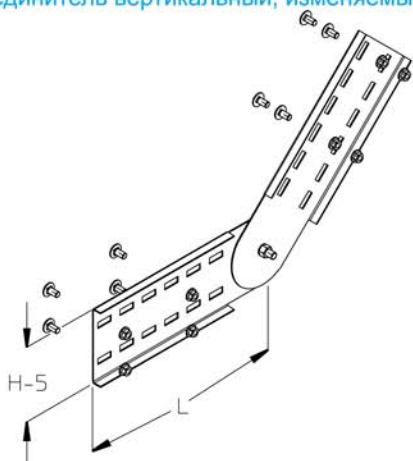

Аксессуары

WPVV

Соединитель вертикальный, изменяемый

S F E

WPVV 120S
WPVV 120F

H mm	L mm	kg
120	253	1,41
120	253	1,51

S F E

WPVV 150S
WPVV 150F
WPVV 150E

150	377	2,43
150	377	2,60
150	377	2,43

Вкл. 8 x KLS 10x20
1 x SES 12x20
1 x FS 12
1 x SEM 12

G8
G9
G10
G11

WPTR

Разделитель

S F E

WPTR 120S
WPTR 120F

50	3000	2,63
50	3000	2,82