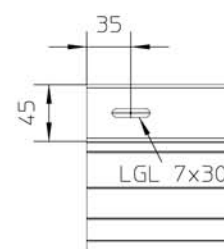

B
mm

kg

195 0,50
295 0,77
395 1,02
495 1,28
595 1,54

195 0,54
295 0,82
395 1,09
495 1,37
595 1,65

195 0,50
295 0,77
395 1,02
495 1,28
595 1,54

Вкл. 2 x FKS 6x10
2 x AM16 M6

G9
G14

WPREB

Концевая пластина

S F E

WPREB 20S
WPREB 30S
WPREB 40S
WPREB 50S
WPREB 60S

WPREB 20F
WPREB 30F
WPREB 40F
WPREB 50F
WPREB 60F

195 0,11
295 0,17
395 0,23
495 0,29
595 0,35

195 0,12
295 0,18
395 0,25
495 0,31
595 0,37