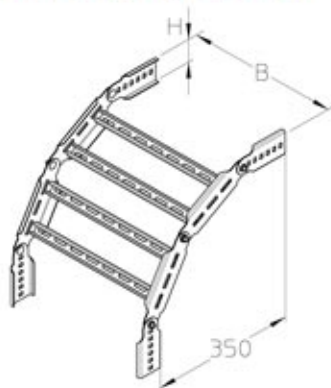

LGVB

Угол вертикальный, изменяемый

F E

LGVB 60-20F	60	200	2,26
LGVB 60-30F	60	300	2,55
LGVB 60-40F	60	400	2,85
LGVB 60-50F	60	500	3,14
LGVB 60-60F	60	600	3,44

LGVB 60-20E	60	200	2,13
LGVB 60-30E	60	300	2,40
LGVB 60-40E	60	400	2,68
LGVB 60-50E	60	500	2,95
LGVB 60-60E	60	600	3,23

F E

LGVB 100-20F	100	200	2,96
LGVB 100-30F	100	300	3,26
LGVB 100-40F	100	400	3,55
LGVB 100-50F	100	500	3,85
LGVB 100-60F	100	600	4,14

LGVB 100-20E	100	200	2,79
LGVB 100-30E	100	300	3,06
LGVB 100-40E	100	400	3,34
LGVB 100-50E	100	500	3,62
LGVB 100-60E	100	600	3,89