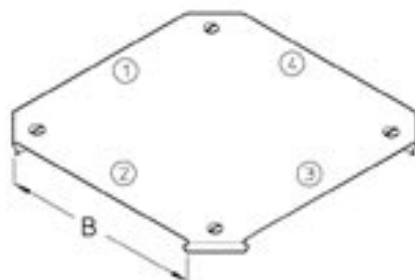

## RKD

Крышка X-образного ответвителя

S F E

RKD 10S	100	0,2
RKD 20S	200	0,5
RKD 30S	300	1,2
RKD 40S	400	2,0
RKD 50S	500	3,6
RKD 60S	600	4,9

RKD 10F	100	0,2
RKD 20F	200	0,5
RKD 30F	300	1,2
RKD 40F	400	2,1
RKD 50F	500	3,8
RKD 60F	600	5,2

RKD 10E	100	0,2
RKD 20E	200	0,5
RKD 30E	300	1,2
RKD 40E	400	2,0
RKD 50E	500	3,6
RKD 60E	600	4,9

## RKDR

Крышка X-образного ответвителя  
с запорами

S F E

RKDR 10S	100	0,3
RKDR 20S	200	0,7
RKDR 30S	300	1,4
RKDR 40S	400	2,2
RKDR 50S	500	3,8
RKDR 60S	600	5,1

RKDR 10F	100	0,4
RKDR 20F	200	0,7
RKDR 30F	300	1,6
RKDR 40F	400	2,4
RKDR 50F	500	4,2
RKDR 60F	600	5,5