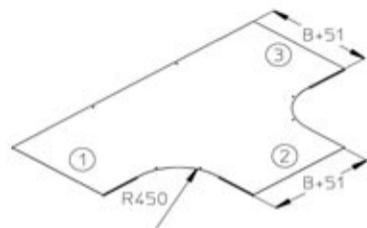

WPAD

Крышка T-образного отвода

S F E

WPAD 20S	200	3,94
WPAD 30S	300	7,36
WPAD 40S	400	9,63
WPAD 50S	500	15,06
WPAD 60S	600	18,27

WPAD 20F	200	4,22
WPAD 30F	300	7,88
WPAD 40F	400	10,30
WPAD 50F	500	16,11
WPAD 60F	600	19,55

WPAD 20E	200	3,94
WPAD 30E	300	7,36
WPAD 40E	400	9,63
WPAD 50E	500	15,06
WPAD 60E	600	18,27

6 x WPFDK E

D21

Также используется для накладного ответвителя WPLAA