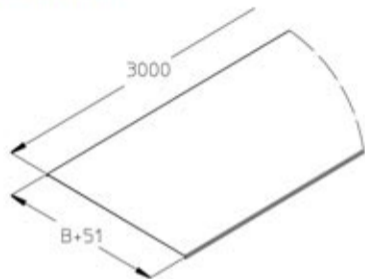

WPD

Крышка лотка

**S F E**

WPD 20S	200	5,10
WPD 30S	300	9,32
WPD 40S	400	11,84
WPD 50S	500	16,38
WPD 60S	600	17,95

WPD 20F	200	4,77
WPD 30F	300	8,71
WPD 40F	400	11,07
WPD 50F	500	16,78
WPD 60F	600	19,72

WPD 20E	200	5,10
WPD 30E	300	9,32
WPD 40E	400	11,84
WPD 50E	500	16,38
WPD 60E	600	17,95

⇒ 6 x WPD-K

D19