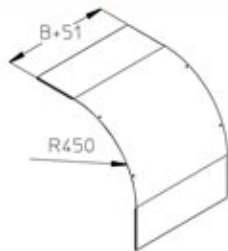

WPFD

Крышка вертикального угла, внешняя

S F E

WPFD 20S	200	2,24
WPFD 30S	300	4,14
WPFD 40S	400	5,29
WPFD 50S	500	8,06
WPFD 60S	600	9,50

WPFD 20F	200	2,40
WPFD 30F	300	4,43
WPFD 40F	400	5,66
WPFD 50F	500	8,62
WPFD 60F	600	10,16

WPFD 20E	200	2,24
WPFD 30E	300	4,14
WPFD 40E	400	5,29
WPFD 50E	500	8,06
WPFD 60E	600	9,50

⇒ 4 x WPFDK E

Если крышка монтируется с дистанционной втулкой, в заказе такая крышка указывается отдельно.

Напр.: WPFDA
("А" - дистанционная втулка в комплекте).