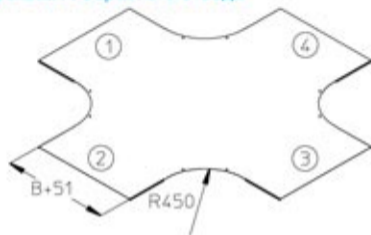

WPKD

Крышка X-образного отвода

S F E

WPKD 20S	200	5,44
WPKD 30S	300	9,90
WPKD 40S	400	12,70
WPKD 50S	500	19,57
WPKD 60S	600	23,47

WPKD 20F	200	5,82
WPKD 30F	300	10,59
WPKD 40F	400	13,59
WPKD 50F	500	20,94
WPKD 60F	600	25,11

WPKD 20E	200	5,44
WPKD 30E	300	9,90
WPKD 40E	400	12,70
WPKD 50E	500	19,57
WPKD 60E	600	23,47

8 x WPFDK E

D21