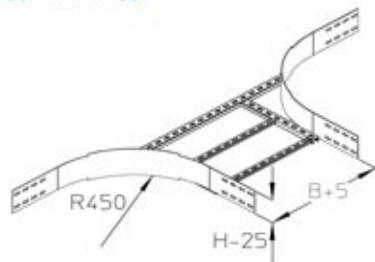

WPLAA

Накладной отвод

**F**

WPLAA 120-20F	120	200	8,16
WPLAA 120-30F	120	300	8,43
WPLAA 120-40F	120	400	8,71
WPLAA 120-50F	120	500	8,99
WPLAA 120-60F	120	600	9,26

F E

WPLAA 150-20F	150	200	9,94
WPLAA 150-30F	150	300	10,24
WPLAA 150-40F	150	400	10,54
WPLAA 150-50F	150	500	10,84
WPLAA 150-60F	150	600	11,14
WPLAA 150-20E	150	200	9,37
WPLAA 150-30E	150	300	9,66
WPLAA 150-40E	150	400	9,94
WPLAA 150-50E	150	500	10,23
WPLAA 150-60E	150	600	10,51

Вкл. 8 x KLS 10x20

G8