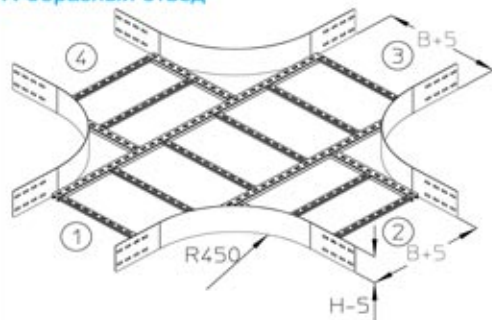

**WPLK**

X-образный отвод

**F**

WPLK 120-20F	120	200	21,70
WPLK 120-30F	120	300	22,76
WPLK 120-40F	120	400	23,73
WPLK 120-50F	120	500	24,70
WPLK 120-60F	120	600	26,05

**F E**

WPLK 150-20F	150	200	25,42
WPLK 150-30F	150	300	26,48
WPLK 150-40F	150	400	27,45
WPLK 150-50F	150	500	28,42
WPLK 150-60F	150	600	29,78

WPLK 150-20E	150	200	24,00
WPLK 150-30E	150	300	25,00
WPLK 150-40E	150	400	25,92
WPLK 150-50E	150	500	26,84
WPLK 150-60E	150	600	28,12

Вкл. 16 x KLS 10x20

G8