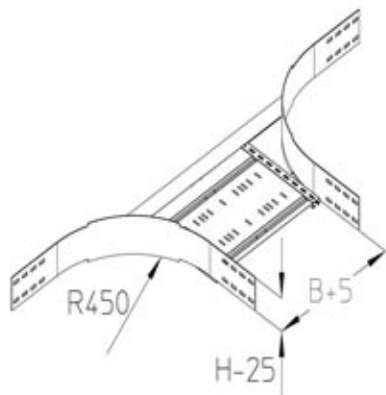

WPRAA

Накладной отвод

**F**

WPRAA 120-20F	120	200	9,28
WPRAA 120-30F	120	300	9,76
WPRAA 120-40F	120	400	10,23
WPRAA 120-50F	120	500	10,71
WPRAA 120-60F	120	600	11,45
WPRAA 150-20F	150	200	11,15
WPRAA 150-30F	150	300	11,63
WPRAA 150-40F	150	400	12,10
WPRAA 150-50F	150	500	12,58
WPRAA 150-60F	150	600	13,31

Вкл. 8 x KLS 10x20

G8