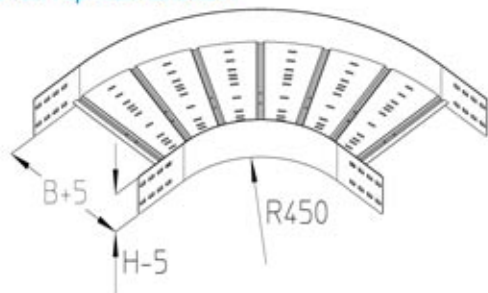

## WPRB

Угол горизонтальный

**F**

WPRB 120-20F	120	200	9,47
WPRB 120-30F	120	300	10,91
WPRB 120-40F	120	400	12,51
WPRB 120-50F	120	500	14,24
WPRB 120-60F	120	600	16,09
WPRB 150-20F	150	200	11,51
WPRB 150-30F	150	300	13,15
WPRB 150-40F	150	400	14,86
WPRB 150-50F	150	500	16,71
WPRB 150-60F	150	600	18,68

Вкл. 8 x KLS 10x20

G8