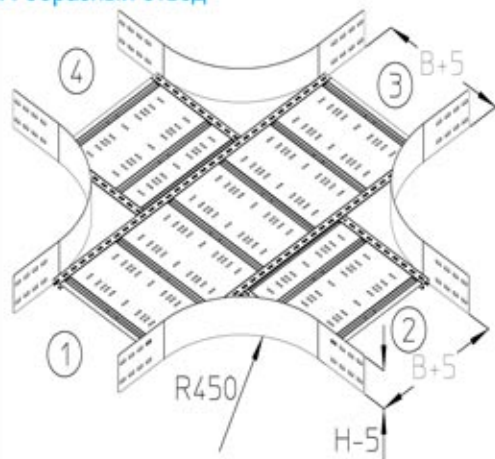

### X-образный отвод

## F

WPRK 120-20F	120	200	22,81
WPRK 120-30F	120	300	25,05
WPRK 120-40F	120	400	27,41
WPRK 120-50F	120	500	29,98
WPRK 120-60F	120	600	33,29
WPRK 150-20F	150	200	26,54
WPRK 150-30F	150	300	28,78
WPRK 150-40F	150	400	31,14
WPRK 150-50F	150	500	33,71
WPRK 150-60F	150	600	37,02

Вкл. 16 x KLS 10x20

G8