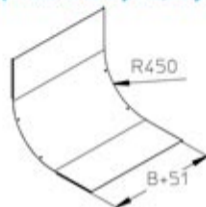

WPSD

Крышка вертикального угла, внутренняя

S F E

WPSD 20S	200	1,91
WPSD 30S	300	3,50
WPSD 40S	400	4,48
WPSD 50S	500	6,81
WPSD 60S	600	8,03

WPSD 20F	200	2,04
WPSD 30F	300	3,75
WPSD 40F	400	4,79
WPSD 50F	500	7,29
WPSD 60F	600	8,59

WPSD 20E	200	1,91
WPSD 30E	300	3,50
WPSD 40E	400	4,48
WPSD 50E	500	6,81
WPSD 60E	600	8,03

⇒ 4 x WPFDK E

Если крышка монтируется с дистанционной втулкой, в заказе такая крышка указывается отдельно.

Напр.: WPSDA
(*A* - дистанционная втулка в комплекте)