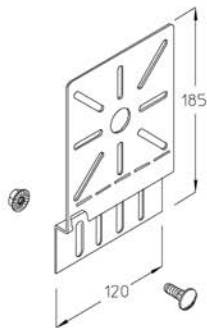

**SL**  
Защитный колпачок

**MP-L**  
Монтажная пластина

**PE**

SL 60  
SL 100

H  
mm

  
kg/к-т

60  
100

0,03  
0,04

  
kg

**S F E4**

MP-L 60S  
MP-L 60F  
MP-L 60E4

0,16  
0,17  
0,16

Вкл. 1 x KLS 8x16

  
G8