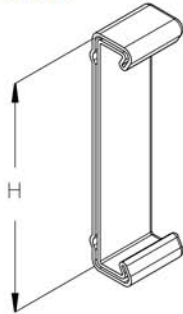

Аксессуары

SWP
Защитный колпачок

PE

	H mm	B mm	kg
SWP 120	120		0,02
SWP 150	150		0,03

VB
Соединительная пластина

S F E

VB 20S	155	0,11
VB 30S	255	0,18
VB 40S	355	0,27
VB 50S	455	0,32
VB 60S	555	0,38
VB 20F	155	0,11
VB 30F	255	0,19
VB 40F	355	0,28
VB 50F	455	0,34
VB 60F	555	0,40