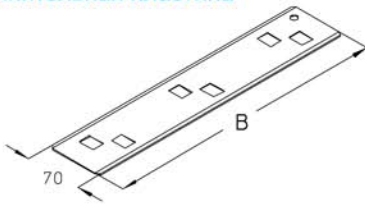

Аксессуары

SWP
Защитный колпачок

PE

	H mm	B mm	kg
SWP 120	120		0,02
SWP 150	150		0,03

VB
Соединительная пластина

S F E

VB 20S	155	0,11
VB 30S	255	0,18
VB 40S	355	0,27
VB 50S	455	0,32
VB 60S	555	0,38
VB 20F	155	0,11
VB 30F	255	0,19
VB 40F	355	0,28
VB 50F	455	0,34
VB 60F	555	0,40