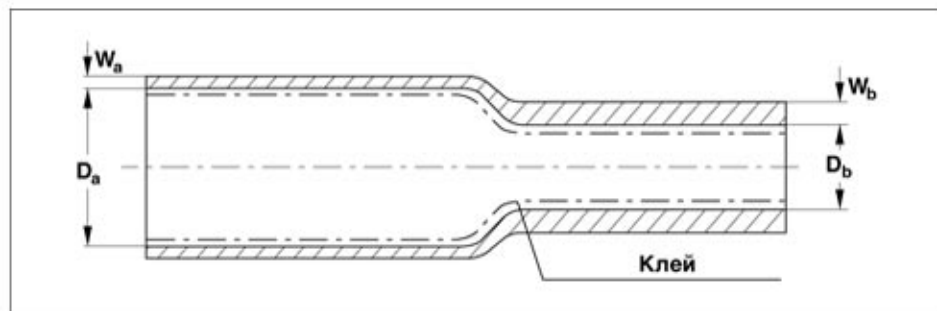

# MWTM – Галогено-чистые термоусаживаемые трубки средней толщины общего назначения

## Размеры:

**D:** Диаметр

**D<sub>a</sub>:** Диаметр до усадки

**D<sub>b</sub>:** Диаметр после свободной усадки

**W:** Толщина стенки

**W<sub>a</sub>:** Толщина стенки до усадки

**W<sub>b</sub>:** Толщина стенки после свободной усадки

Рекомендуемый диаметр кабеля (мм)		Обозначение для заказа		Размеры (мм)			
мин.	макс.	без клея	с клеем	D		W	
				a (мин.)	b (макс.)	a (мин.)	b (мин.)
3,5	9	MWTM- 10/ 3-A/U	MWTM- 10/ 3-1000/S	10	3	0,3	1,0
5,5	14,5	MWTM- 16/ 5-A/U	MWTM- 16/ 5-1000/S	16	5	0,3	1,4
9	22,5	MWTM- 25/ 8-A/U	MWTM- 25/ 8-1000/S	25	8	0,4	2,0
13	31,5	MWTM- 35/ 12-A/U	MWTM- 35/12-1000/S	35	12	0,4	2,0
18	45	MWTM- 50/ 16-A/U	MWTM- 50/16-1000/S	50	16	0,5	2,0
21	57	MWTM- 63/ 19-1000/U	MWTM- 63/19-1000/S	63	19	0,6	2,4
24	68	MWTM- 75/ 22-1000/U	MWTM- 75/22-1000/S	75	22	0,6	2,7
28	77	MWTM- 85/ 25-1000/U	MWTM- 85/25-1000/S	85	25	0,6	2,8
32	86	MWTM- 95/ 29-1000/U	MWTM- 95/29-1000/S	95	29	0,7	3,1
37	104	MWTM-115/ 34-1000/U	MWTM-115/34-1000/S	115	34	0,7	3,1
46	126	MWTM-140/ 42-1000/U	MWTM-140/42-1000/S	140	42	0,7	3,1
55	144	MWTM-160/ 50-1000/U	MWTM-160/50-1000/S	160	50	0,7	3,2
66	162	MWTM-180/ 60-1000/U	MWTM-180/60-1000/S	180	60	0,7	3,2
88	220	MWTM-245/ 80-1000/U	-	245	80	0,7	2,4
149	255	MWTM-285/135-1000/U	-	285	135	0,7	1,4