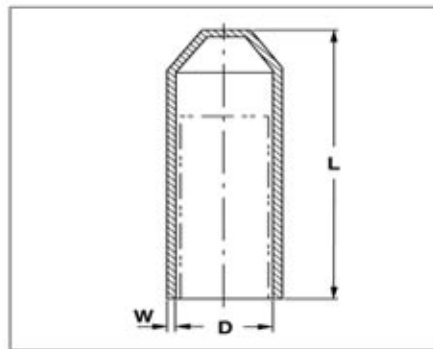

Кабельные капы – 102L

Рекомендуемый диаметр кабеля

Обозначение для заказа

Размеры (мм)

Рекомендуемый диаметр кабеля		Обозначение для заказа	Размеры (мм)		L b (± 10%)	W b (± 20%)
мин.	макс.		D a (мин.)	b (макс.)		
4	8	102L011-R05/S	10	4	38	2,0
8	17	102L022-R05/S	20	7,5	55	2,8
17	30	102L033-R05/S	35	15	90	3,2
30	45	102L044-R05/S	55	25	143	3,9
45	65	102L048-R05/S	75	32	150	3,3
65	95	102L055-R05/S	100	45	162	3,8
95	115	102L066-R05/S	120	70	145	3,8