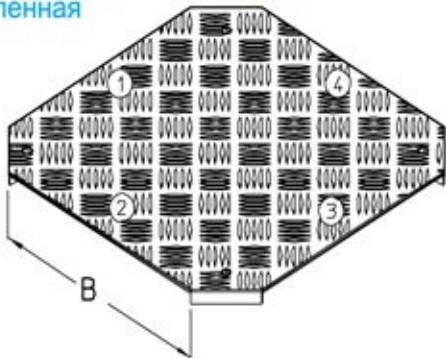

## ВККДР-WZB

Крышка X-образного отвода,  
усиленная

S

BKKDR-WZB 10S	100	1,1
BKKDR-WZB 20S	200	2,4
BKKDR-WZB 30S	300	4,1
BKKDR-WZB 40S	400	6,4
BKKDR-WZB 50S	500	9,0
BKKDR-WZB 60S	600	12,1