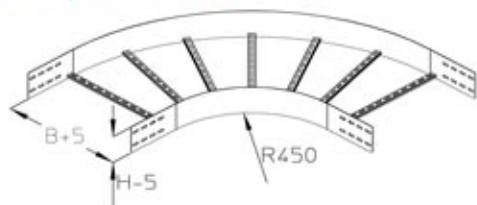

WPLB

Угол горизонтальный

**F**

WPLB 120-20F	120	200	8,85
WPLB 120-30F	120	300	9,68
WPLB 120-40F	120	400	10,80
WPLB 120-50F	120	500	12,07
WPLB 120-60F	120	600	13,04

F E

WPLB 150-20F	150	200	10,97
WPLB 150-30F	150	300	11,91
WPLB 150-40F	150	400	13,14
WPLB 150-50F	150	500	14,53
WPLB 150-60F	150	600	15,62
WPLB 150-20E	150	200	10,31
WPLB 150-30E	150	300	11,20
WPLB 150-40E	150	400	12,36
WPLB 150-50E	150	500	13,67
WPLB 150-60E	150	600	14,69

Вкл. 8 x KLS 10x20

G8