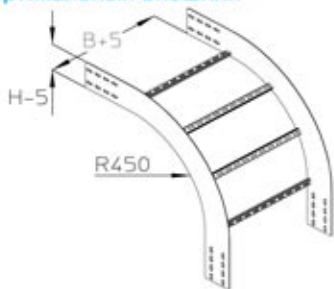

WPLF

Угол вертикальный внешний

F

WPLF 120-20F	120	200	8,47
WPLF 120-30F	120	300	8,77
WPLF 120-40F	120	400	9,06
WPLF 120-50F	120	500	9,35
WPLF 120-60F	120	600	9,65

F E

WPLF 150-20F	150	200	12,07
WPLF 150-30F	150	300	12,43
WPLF 150-40F	150	400	12,80
WPLF 150-50F	150	500	13,17
WPLF 150-60F	150	600	13,53
WPLF 150-20E	150	200	11,65
WPLF 150-30E	150	300	12,00
WPLF 150-40E	150	400	12,35
WPLF 150-50E	150	500	12,69
WPLF 150-60E	150	600	13,04

Вкл. 8 x KLS 10x20

G8