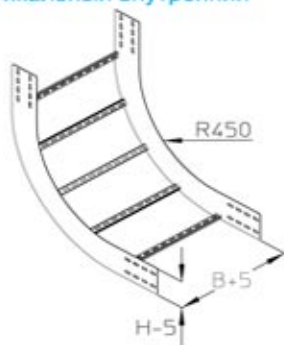

**WPLS**

Угол вертикальный внутренний

**F**

WPLS 120-20F	120	200	7,79
WPLS 120-30F	120	300	8,09
WPLS 120-40F	120	400	8,38
WPLS 120-50F	120	500	8,67
WPLS 120-60F	120	600	8,97

**F E**

WPLS 150-20F	150	200	10,34
WPLS 150-30F	150	300	10,71
WPLS 150-40F	150	400	11,08
WPLS 150-50F	150	500	11,45
WPLS 150-60F	150	600	11,81
WPLS 150-20E	150	200	9,73
WPLS 150-30E	150	300	10,07
WPLS 150-40E	150	400	10,42
WPLS 150-50E	150	500	10,76
WPLS 150-60E	150	600	11,11

Вкл. 8 x KLS 10x20

G8